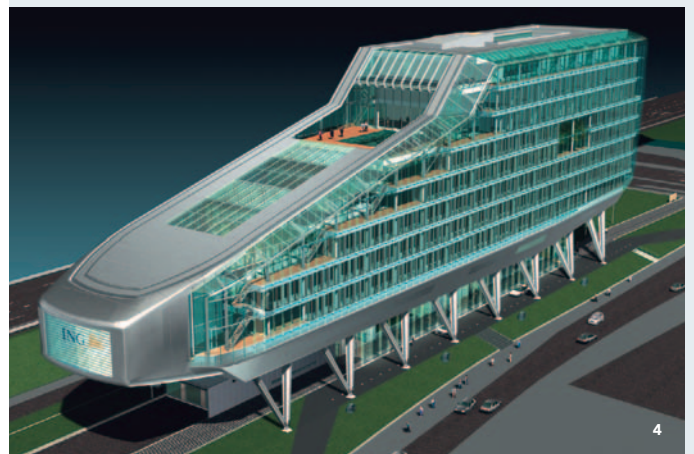

BEDRIJFSPAND TE TILBURG_1
Geschroefde gevel in Structura gehard Planibel blank floatglas.
Van Oers Architecten Tilburg.

BEDRIJFSPAND TE TILBURG_2
Detail geschroefde gevel.
Van Oers Architecten Tilburg.

BEDRIJFSPAND TE TILBURG_3
Detail geschroefde gevel.
Van Oers Architecten Tilburg.

HOOFDKANTOOR ING TE AMSTERDAM_4
Tweede-huid-beglazing in Structura
geschroefd gehard Planibel blank floatglas.
Meyer en van Schooten Architecten Amsterdam.

Productie Zoetermeer

Productie Tiel

Verkoopkantoor: