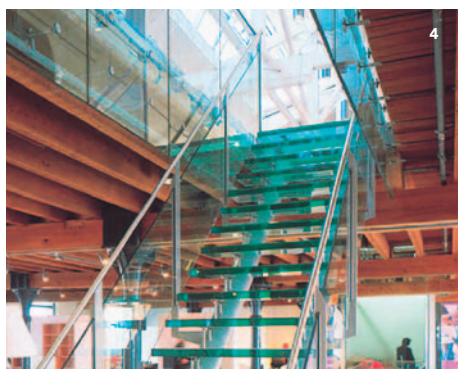

HANZEHOGESCHOOL TE GRONINGEN_3
Binnenwanden in Planibel gehard floatglas.
SKETS Architectuurstudio Groningen.

B I J Z O N D E R E T O E P A S S I N G E N

PAKHUIS AZIË TE AMSTERDAM_4
Glazen trap in Stratobel gelaagd blank floatglas.
Meyer en van Schooten Architecten Amsterdam.